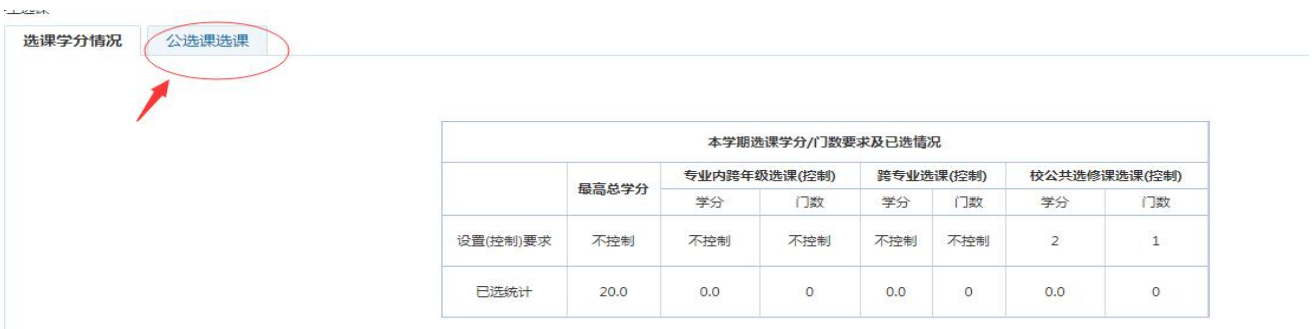

温馨提示: 推荐使用IE9以上浏览器以及360极速模式。

Copyright © 2017 湖南蓝盾科技发展有限公司 (R4.4)

课程号	课程名	学分	上课时间	上课地点	上课日期	最高分	当前成绩	备注
11004005	11004005	2					88.8	
11004001	11004001	2					88.8	
11004002	11004002	2					88.8	
11004003	11004003	2					88.8	
11004004	11004004	2					88.8	
11004006	11004006	2					88.8	
11004007	11004007	2	1-14 星期二 1-2节	第二实验楼A312			78.8	
11004009	11004009	2					78.8	